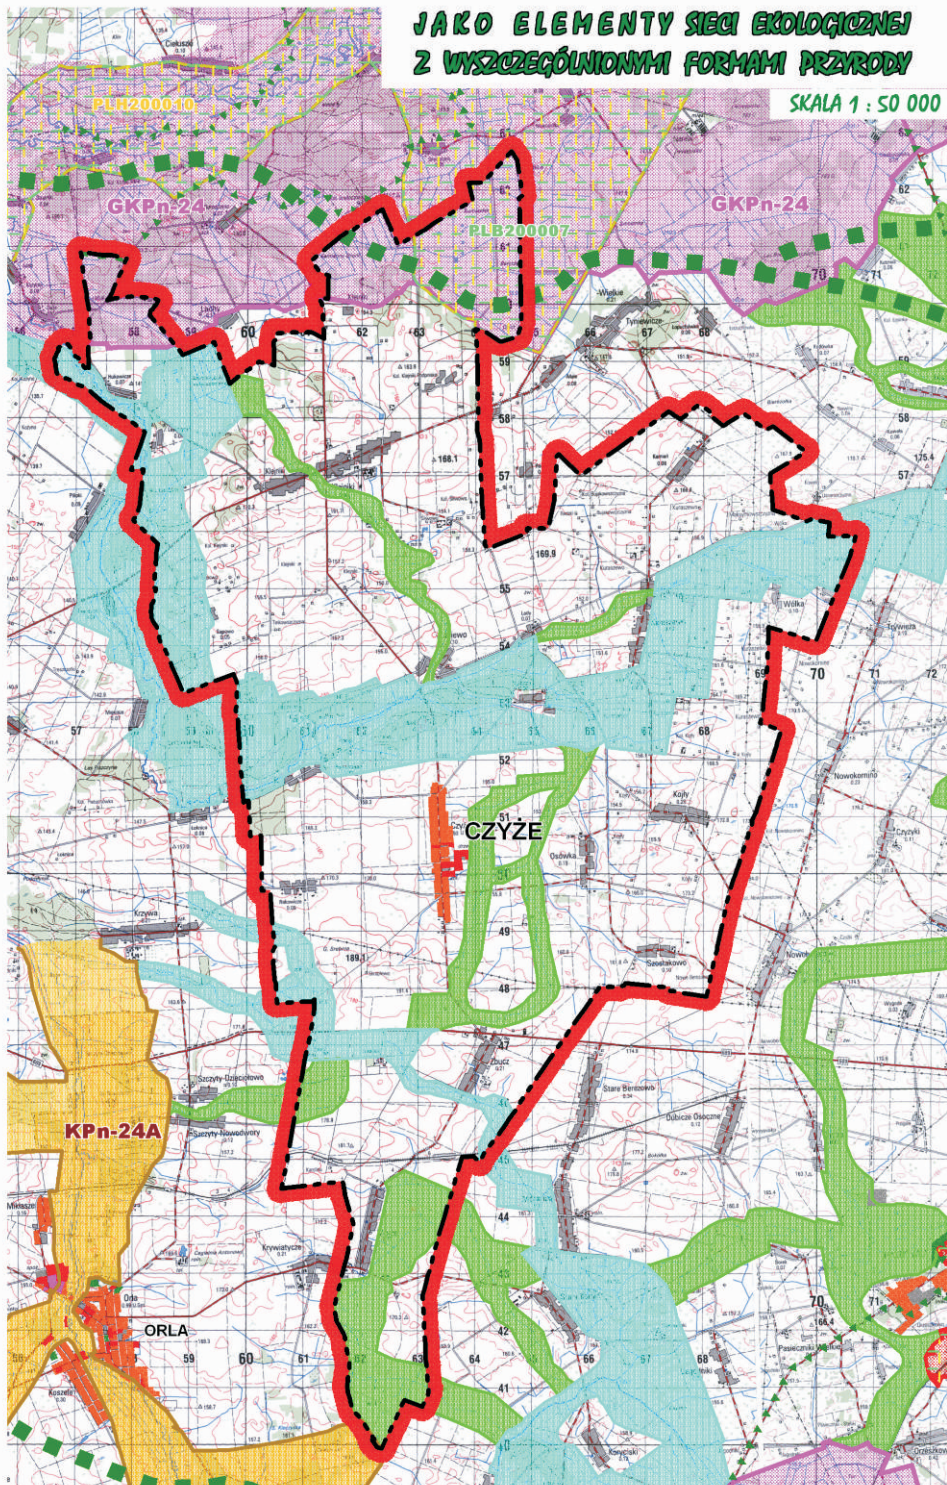

GMINA CZYZE - KORYTARZE EKOLOGICZNE

JAKO ELEMENTY SIECI EKOLOGICZNEJ Z WYSZCZEGÓLNIANYMI FORMAMI PRZYRODY

Projekt „Kraina Żubra - Ochrona żubra w Puszczy Białowiejskiej”
jest finansowany ze środków Programu UE LIFE - Nature

LEGENDA

ELEMENTY SIECI EKOLOGICZNEJ

- **OBSZARY WĘZŁOWE**
  GKPn-2   OBSZAR WĘZŁOWY PUSZCZA BIAŁOWIESKA
- **KORYTARZE GŁÓWNE**
  GKPn-24   KORYTARZ GŁÓWNY DOLINA GÓRNEJ NARWI
- **KORYTARZE PONADLOKALNE**
- **KORYTARZE LOKALNE**
- **KORYTARZE MIGRACYJNE ŻUBRA**

ISTNIEJĄCE FORMY OCHRONY PRZYRODY

- **GRANICA OBSZARÓW CHRONIONEGO KRAJOBRAZU**
  OCH. PUSZCZA BIAŁOWIESKA
- **OBSZARY SPECJALNEJ OCHRONY NATURA 2000**
  PLB200007   OSO DOLINA GÓRNEJ NARWI

PROJEKTOWANE FORMY OCHRONY PRZYRODY

- **SPECJALNE OBSZARY OCHRONY NATURA 2000**
  PLH200010   OSO OSTOJA W DOLINE GÓRNEJ NARWI

GRANICE ADMINISTRACYJNE

- **GRANICA GMINY MICHAŁOWO**