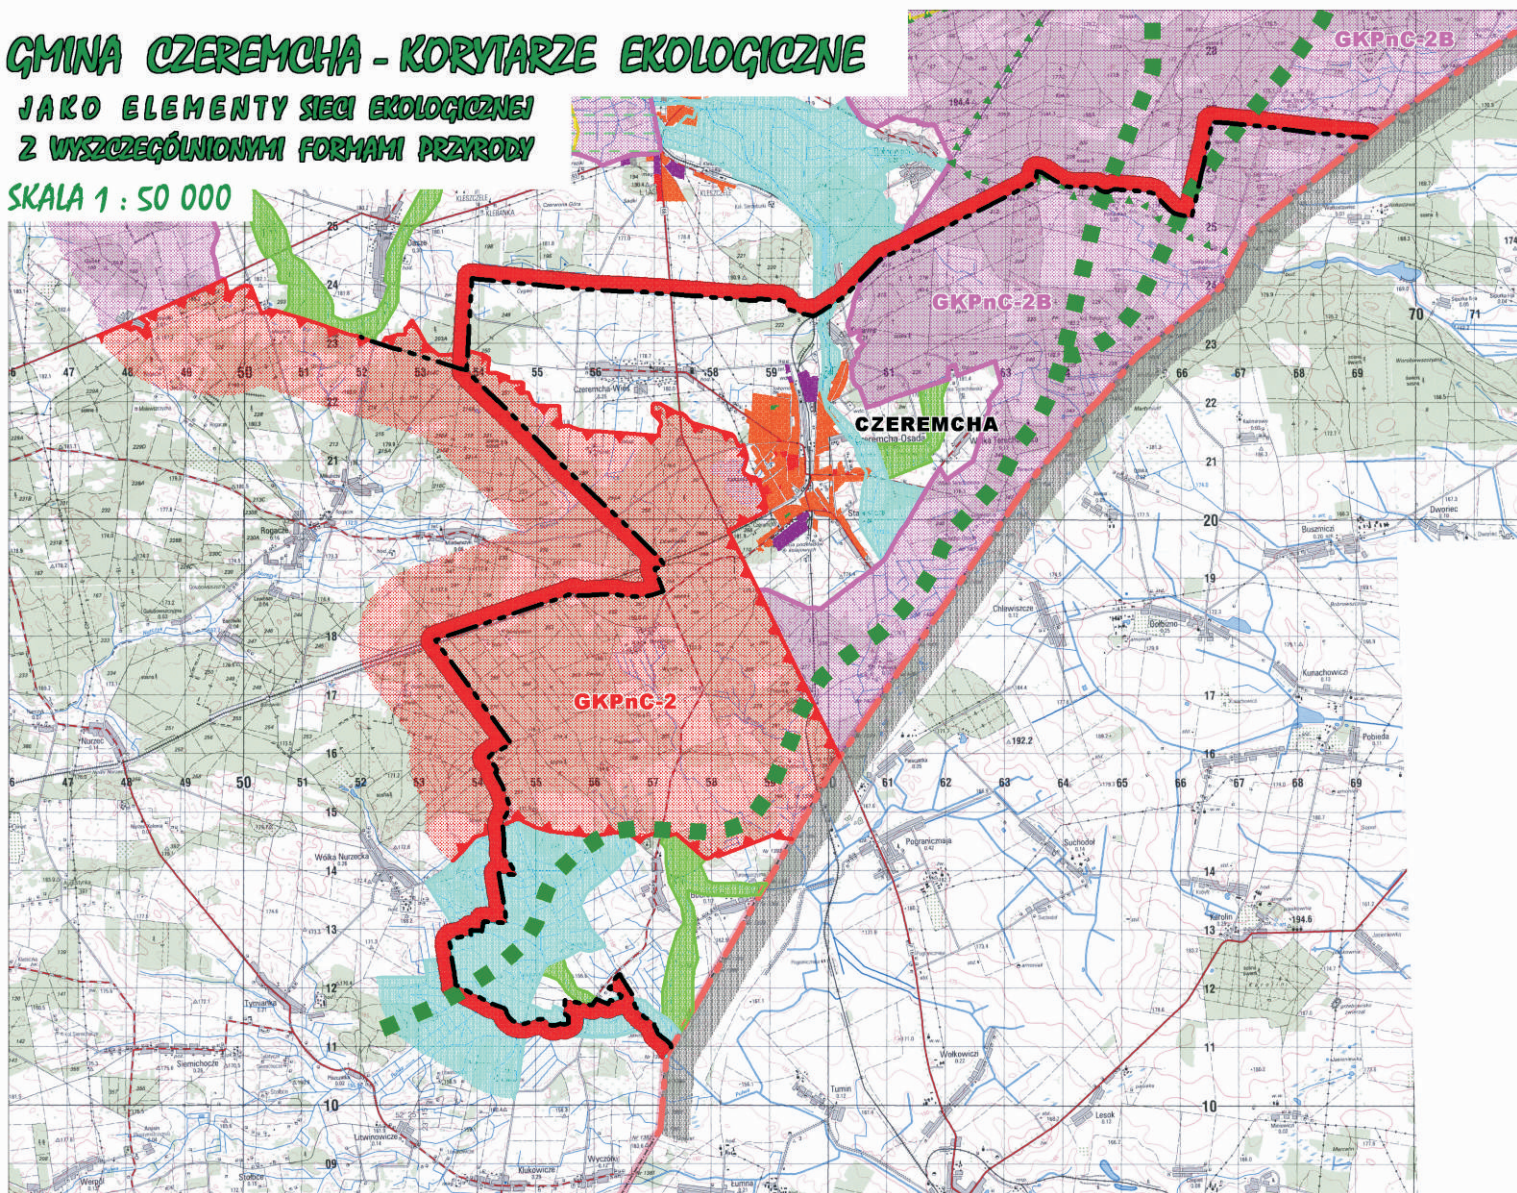

GMINA CZEREMCHA - KORYTARZE EKOLOGICZNE

JAKO ELEMENTY SIECI EKOLOGICZNEJ
Z WYSZCZEGÓLNIENIAMI FORMAMI PRZYRODY

SKALA 1 : 50 000

LEGENDA

ELEMENTY SIECI EKOLOGICZNEJ

- **OBSZARY WĘZŁOWE**
- GKPNc-2   **OBZAR WĘZŁOWY PUSZCZA MIELNICKA**
- **KORYTARZE GŁÓWNE**
- GKPNc-2B   **KORYTARZ GŁÓWNY PUSZCZA BIAŁOWIESKA - PUSZCZA MIELNICKA**
- **KORYTARZE PONADLOKALNE**
- **KORYTARZE LOKALNE**
- **KORYTARZE MIGRACYJNE ŻUBRA**

ISTNIEJĄCE FORMY OCHRONY PRZYRODY

- **GRANICA OBSZARÓW CHRONIONEGO KRAJOBRAZU**
  OOC PUSZCZA BIAŁOWIESKA

GRANICE ADMINISTRACYJNE

- **GRANICA PAŃSTWA**
- **GRANICA GMINY CZEREMCHA**